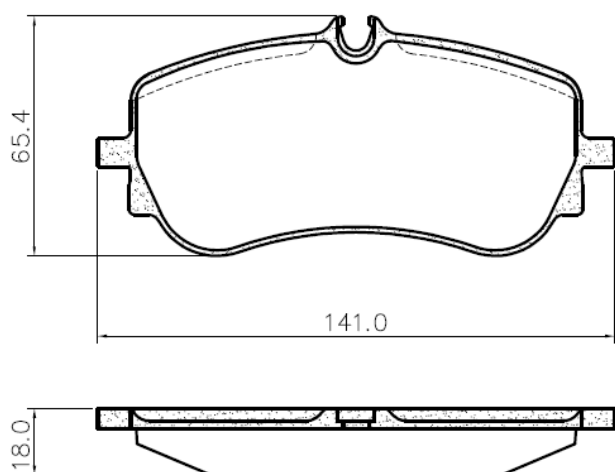

PD/1550

Pastilla Trasera

FMSI 9438 D2197