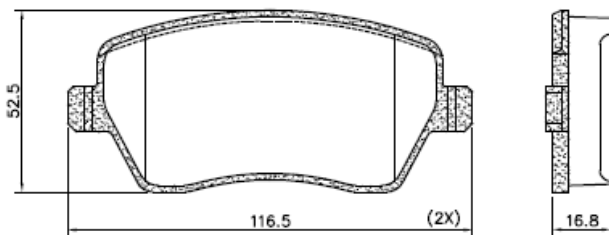

PD/1386

Pastilla Delantera
FMSI 8553 D1435

RENAULT

Vehículo	OE	Año
Kangoo Express 1.5 dCi	410601817R 410604076R 410608481R	2011 / ...
Kangoo Express Z.E.	7701208422 7701209164 8660004726	

Imagens meramente ilustrativas.