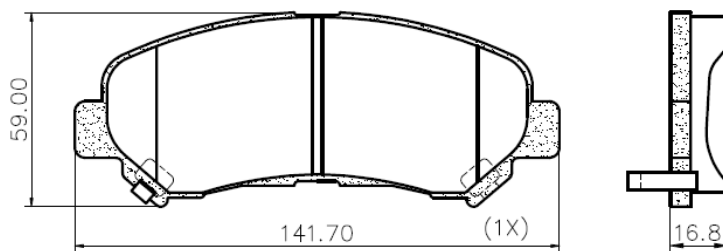

PD/1561

Pastilla Delantera

FMSI 8449 D1338

NISSAN

Vehículo	OE	Año
QASHQAI		2011/2014
ROGUE	55810-57L01 D1060-ET01A D1060-JE00A D1M60-JE00A	2008 / 2016
SENTRA		2007/2009
X-TRAIL		2010-2014

Imagens meramente ilustrativas.