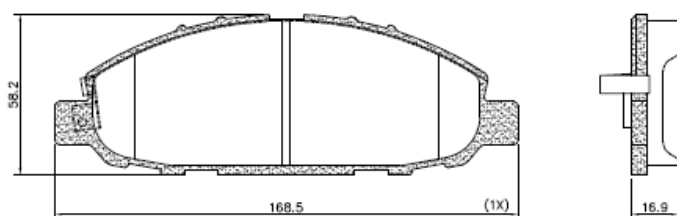

PD/597

Pastilla Delantera

FMSI 8310 D1191

NISSAN

Vehículo	OE	Año
URVAN	41060-VW085 41060-VW0X5	2002 / 2004
NV 350		2005/2012
CARAVAN		2001/2012

Imagens meramente ilustrativas.