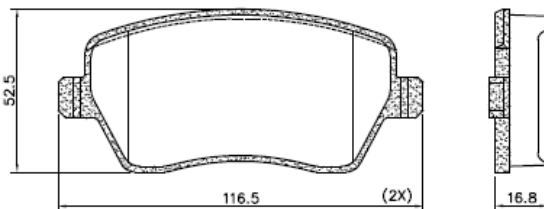

PD/1386

Pastilla Delantera
FMSI 8553 D1435

RENAULT

Vehículo	OE	Año
ZOE Eléctrico	410601817R 410604076R 410608481R 7701208422 7701209164 8660004726	2012 / ...

Imagens meramente ilustrativas.