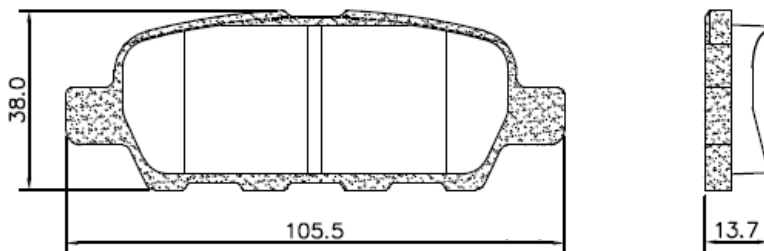

PD/1025

Pastilla Trasera

FMSI 8405 D1288

NISSAN

Vehículo	OE	Año
QASHQAI		2011/2014
ROGUE	D4060-EG50C D4060-EM11A	2008 / 2016
SENTRA	D4060-JA00A D4060-JA00J	2006/2012
X-TRAIL		2010-2014

Imagens meramente ilustrativas.