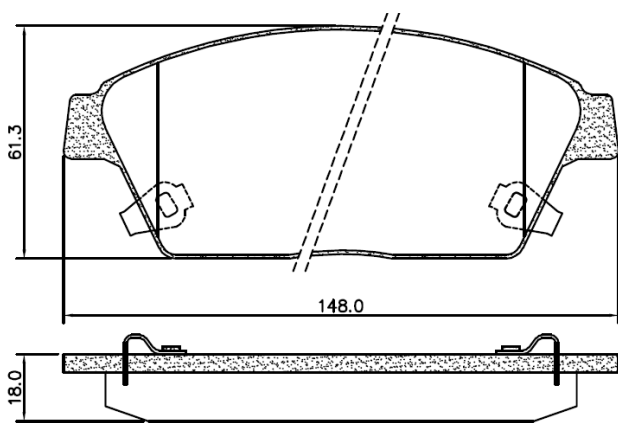

Imagens meramente ilustrativas.

Conozca estos y otros productos en nuestro **Catálogo Electrónico**

PD/1514

Pastilla Delantera

FMSI 8667 D1470

CHEVROLET

Vehículo	OE	Año
TRACKER	13301234	2013 / 2018
CRUZE		2005-2011