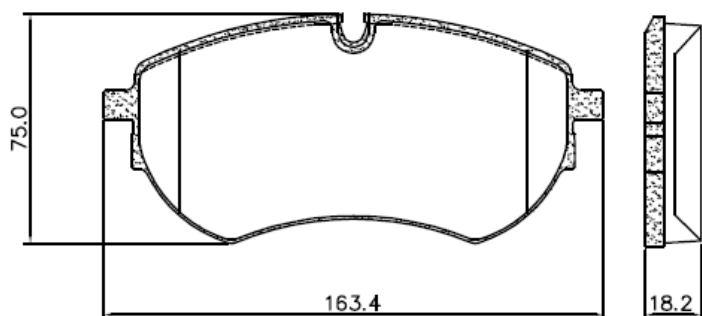

Imagens meramente ilustrativas.

Conozca estos y otros productos en nuestro **Catálogo Electrónico**

PD/1530

Pastilla Delantera

FMSI 9437 D2196

VOLKSWAGEN

Vehículo	OE	Año
AMAROK V6	2H6698151A	2018 / ...

Imagens meramente ilustrativas.