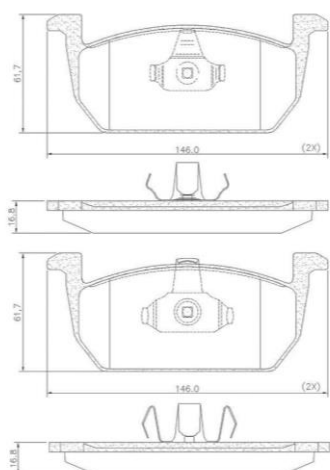

PD/1584 Pastilla Delantera