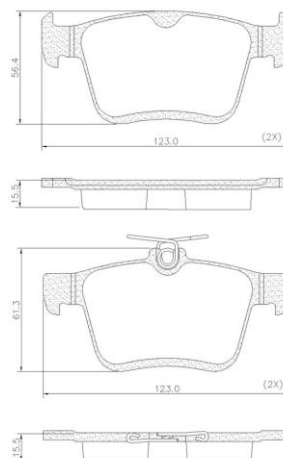

CB/49-CPA

Zapata de Freno

Marca	Vehículo	O.E.	Año
CHEVROLET	CHEVY PICK UP	93287403	1999 – ...
CHEVROLET	CHEVY C2		2005 – ...
CHEVROLET	CORSA		2002 – 2008
CHEVROLET	CORSA EVOLUTION		2003 – 2008

MI/370-CP

Zapata de Freno

Marca	Vehículo	O.E.	Año
CHEVROLET	DMAX	94726878	2014 - 2020
CHEVROLET	COLORADO		2018 – 2020
MITSUBISHI	L200 SPORTERO		2007 - 2020
MITSUBISHI	L200		2014 – 2020

PD/1490-B Pastilla Delantera

PD/1491 Pastilla Trasera

Marca	Vehículo	Año
VOLKSWAGEN	TAOS	2020-2021

PD/1584 Pastilla Delantera

PD/362 Pastilla Trasera

Marca	Vehículo	Año
VOLKSWAGEN	NIVUS	2020-2021

Imágenes meramente ilustrativas.

Conozca estos y otros productos en nuestro catálogo: [fras-le.autoexperts.parts](https://www.fras-le.com)