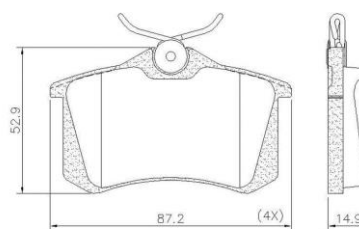

Marca	Vehículo	O.E.	Año
CHEVROLET	DMAX	94726878	2014 - 2020
CHEVROLET	COLORADO		2018 – 2020
MITSUBISHI	L200 SPORTERO		2007 - 2020
MITSUBISHI	L200		2014 – 2020

PD/1490-B Pastilla Delantera

PD/1491 Pastilla Trasera

Marca	Vehículo	Año
VOLKSWAGEN	TAOS	2020-2021

PD/1584 Pastilla Delantera

PD/362 Pastilla Trasera

Marca	Vehículo	Año
VOLKSWAGEN	NIVUS	2020-2021

Imágenes meramente ilustrativas.

Conozca estos y otros productos en nuestro catálogo: [fras-le.autoexperts.parts](https://www.fras-le.com)