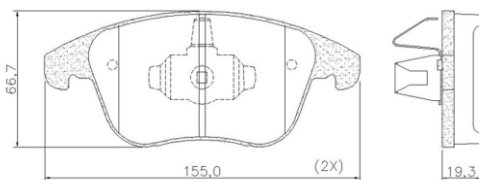

PD/1432

Pastilla Delantera