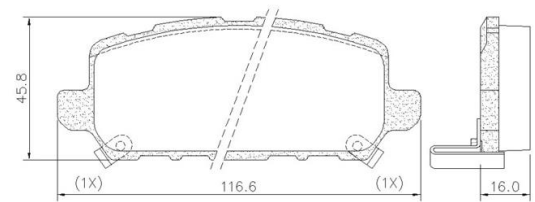

PD/1495 Pastilla Trasera

Marca	Vehículo	Año
HONDA	HR-V	2015/

Conozca estos y otros productos en nuestro catálogo: [fras-le.autoexperts.parts](https://www.fras-le.autoexperts.parts)