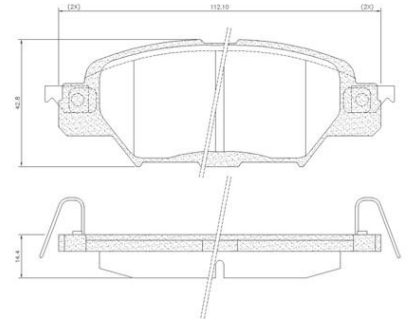

PD/1674 Pastilla Trasera

Marca	Vehículo	Año
MAZDA	CX-5 2.0 – 2.5L	2013/2021