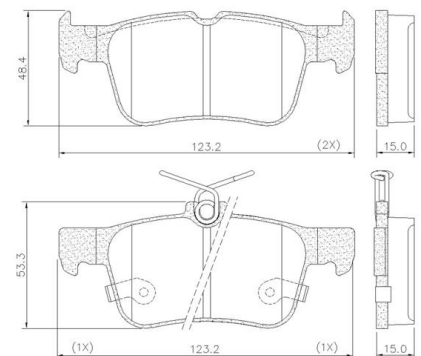

PD/1513

Pastilla Trasera

Marca	Vehículo	Año
FORD	FUSION	2013/

Conozca estos y otros productos en nuestro catálogo: [fras-le.autoexperts.parts](https://www.fras-le.autoexperts.parts)