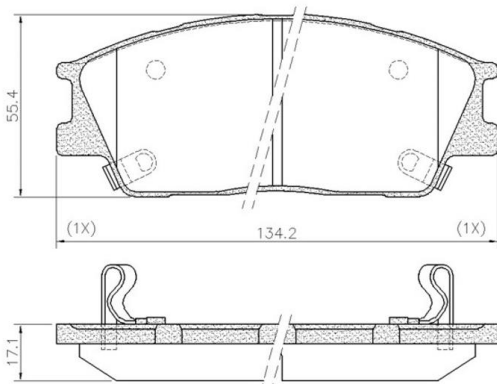

PD/2306

Pastilla Delantera

Marca	Vehículo	Año
KIA	SOUL	2020/