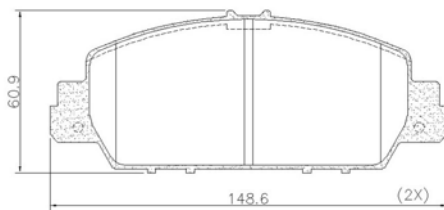

PD/1494 Pastilla Delantera