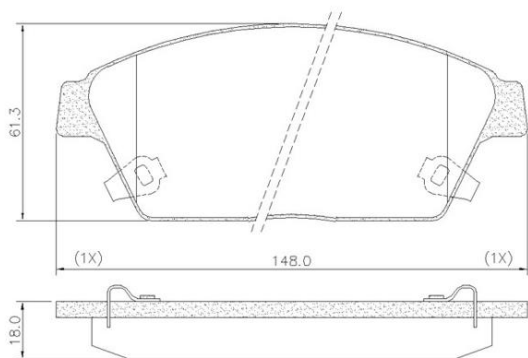

### Pastilla Delantera

Marca	Vehículo	Año
CHEVROLET	TRACKER / TRAX 1.8	2013/2016