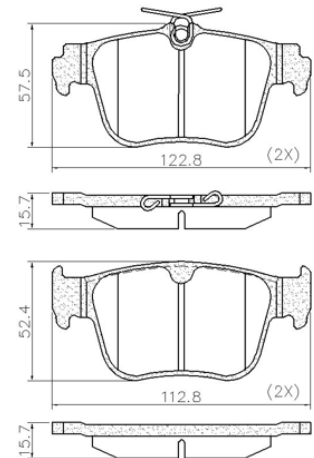

PD/2303 Pastilla Trasera

Marca	Vehículo	Año
VOLKSWAGEN	GOLF MK8	2020/