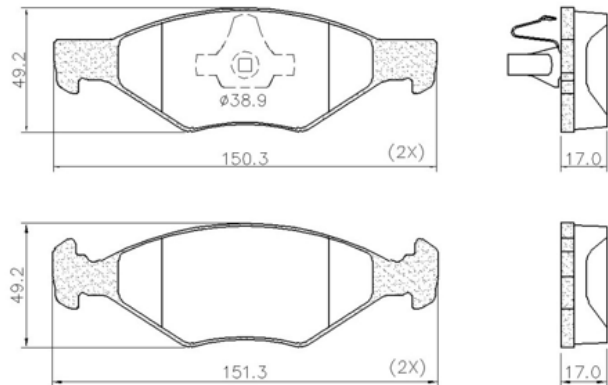

PD/2239

Pastilla Delantera

OE 7090175

Marca	Vehículo	Año
FIAT	MOBY EASY	2022/