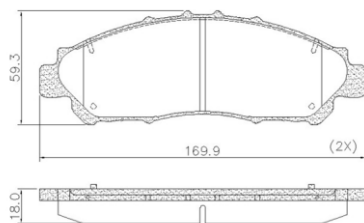

PD/2309 Pastilla Delantera

PD/2310 Pastilla Trasera

| Marca | Vehículo | Año |
|--------|----------|-------|
| TOYOTA | HIACE | 2019/ |

Imágenes meramente ilustrativas.

Conozca estos y otros productos en nuestro catálogo: [fras-le.autoexperts.parts](https://www.fras-le.autoexperts.parts)