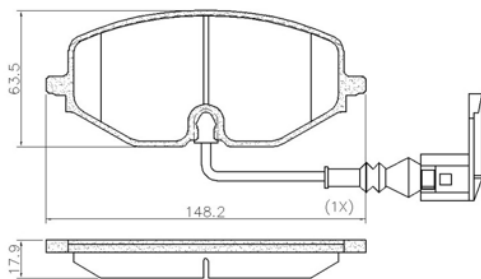

PD/2302-B Pastilla Delantera