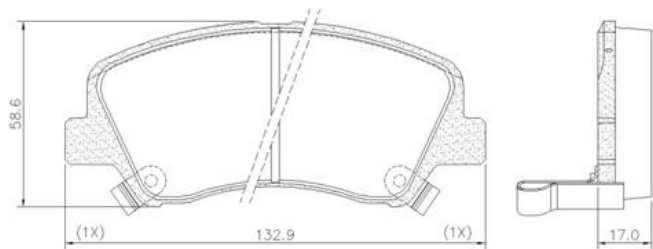

PD/2223

Pastilla Delantera

Marca	Vehículo	Año
HYUNDAI	HB20 1.0 T / 1.6	2020/