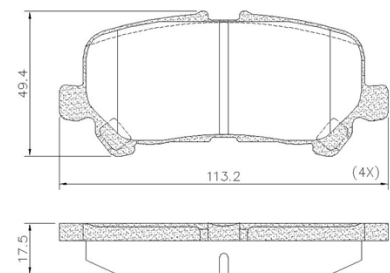

PD/2309 Pastilla Delantera

PD/2310 Pastilla Trasera

| Marca | Vehículo | Año |
|--------|----------|-------|
| TOYOTA | HIACE | 2019/ |

Imágenes meramente ilustrativas.

Conozca estos y otros productos en nuestro catálogo: [fras-le.autoexperts.parts](https://www.fras-le.autoexperts.parts)