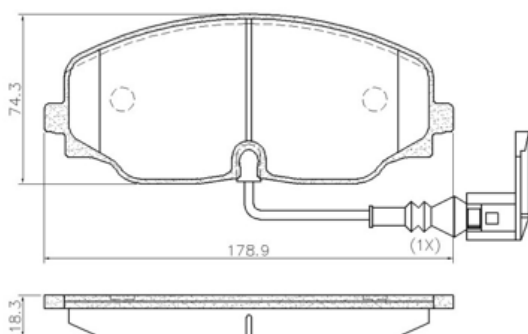

PD/2295-B

Pastilla Delantera

OE: 3QF698151

Marca	Vehículo	Año
VOLKSWAGEN	TERAMONT	2019/

Conozca estos y otros productos en nuestro catálogo: [fras-le.autoexperts.parts](https://www.fras-le.autoexperts.parts)